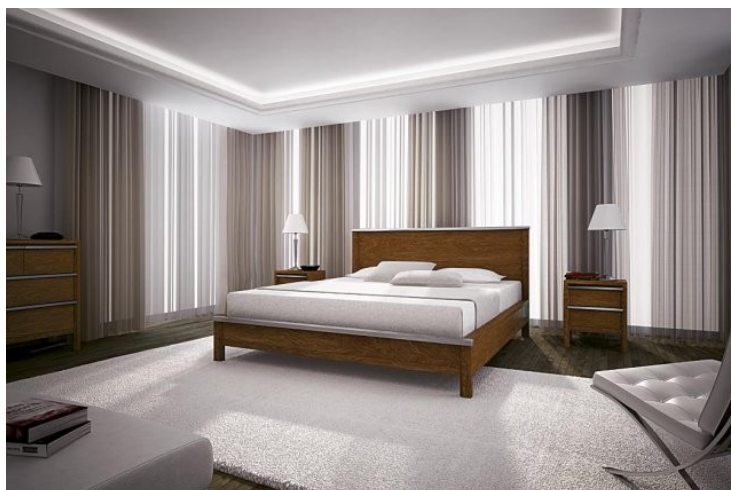

**Mobilificio F.Ili Binato**  
**Via Giuseppe Garibaldi, 2, 37051 Bovolone VR**  
**TEL/FAX +39 045 7145157**

---

**LINEA \_MODERNA:**

**Mobilificio F.lli Binato**  
**Via Giuseppe Garibaldi, 2, 37051 Bovolone VR**  
**TEL/FAX +39 045 7145157**